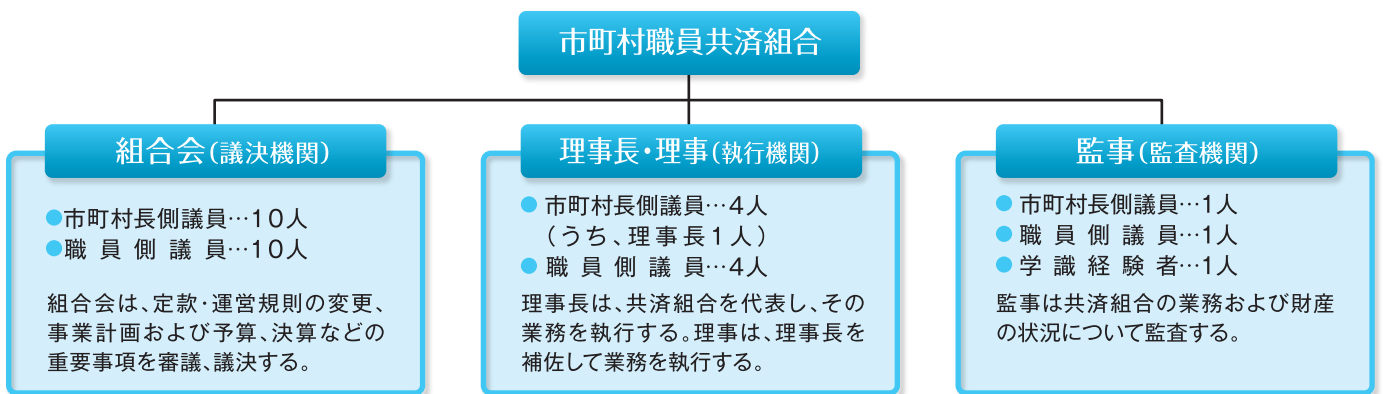

任期満了に伴う 組合会議員選挙を行います

選挙日

平成30年11月5日

新組合会議員の任期

平成30年
12月1日から2年間

共済組合の重要事項を審議、議決する組合会は、市町村長から選出される議員（市町村長側議員）10人と市町村長以外の組合員から選出される議員（職員側議員）10人の計20人の議員により構成されています。

この組合会議員の任期は2年間で、現組合会議員は本年11月30日をもって任期が満了することに伴い、新しい組合会議員の選挙を11月5日に執行します。共済組合の事業運営を担っていただく組合会議員を選出する大切な選挙となりますので、円滑な選挙の実施と組合員の皆様のご協力をお願いいたします。

石川縣市町村職員共済組合の機関

組合会議員選挙

選挙の方法

選挙は原則として投票により行いますが、市町村長および代議員の過半数の者に異議がないときは指名推薦の方法によることができます。

●市町村長が選挙する議員（市町村長側議員）選挙（10人） 各選挙区の市町村長の互選によって行われます。

●市町村長以外の組合員が選挙する議員（職員側議員）選挙（10人）

各選挙区の市町村および一部事務組合ごとに50人に1人（50人に満たないときは1人）の割合で代議員を選出し、その代議員の互選によって選出されます。