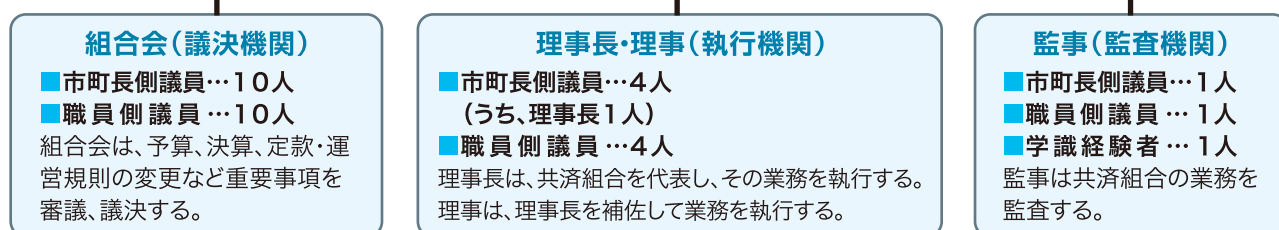

任期満了に伴う 組合会議員選挙を行います

選挙日
平成26年
11月17日

新組合会
議員の任期
平成26年
12月1日から
2年間

共済組合の重要事項を審議、議決する組合会は、市町長から選出される議員（市町長側議員）10人と市町長以外の組合員から選出される議員（職員側議員）10人の計20人の議員により構成されています。この組合会の議員の任期は2年間で、現組合会議員は本年11月30日をもって任期満了となります。このため、新しい組合会議員の選挙を11月17日に執行します。

この選挙は、共済組合の重要事項を決定する組合員の代表者を選ぶ大切な選挙となりますので、皆様の深い関心とご協力をお願いします。

石川県市町村職員
共済組合キャラクター
ウェルちゃん

石川県市町村職員 共済組合の機関

市町村職員共済組合

組合会議員選挙について

市町長が選挙する議員（市町長側議員）選挙

各選挙区の市町長の互選によって行われ、10人が選出されます。

市町長側議員の選挙区及び議員の数

選挙区	議員の数	選挙区	議員の数
第1区 加賀市 小松市 白山市 能美市 野々市市 川北町	4人	第3区 羽咋市 七尾市 志賀町 宝達志水町 中能登町	2人
第2区 金沢市 かほく市 津幡町 内灘町	2人	第4区 輪島市 珠洲市 穴水町 能登町	2人

選挙の方法

選挙は原則として投票により行われますが、市町長及び代議員の過半数の者に異議がないときは、指名推薦の方法によることができます。

市町長以外の組合員が選挙する議員（職員側議員）選挙